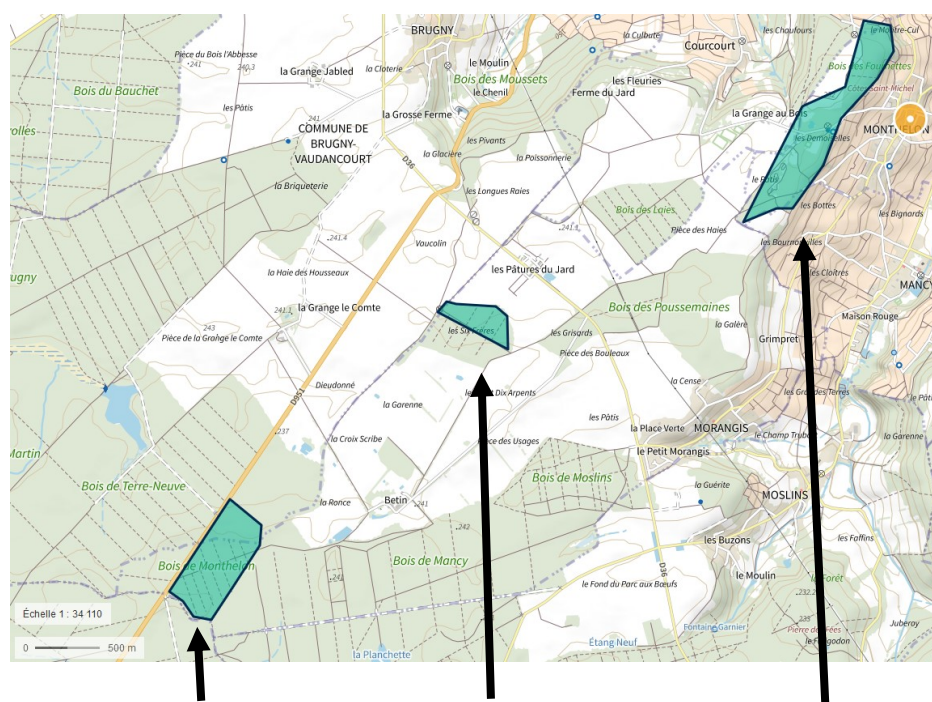

ACCA de MONTHELON

Calendrier de chasse 2021/2022

<i>Date</i>	<i>Lieu de chasse</i>
Vendredi 5 novembre	La Ronce
Samedi 13 novembre	Pâtis / Six Frères
Vendredi 19 novembre	La Ronce
Samedi 27 novembre	Pâtis / Six Frères
Vendredi 3 décembre	La Ronce
Samedi 11 décembre	Pâtis / Six Frères
Vendredi 17 décembre	La Ronce
Vendredi 31 décembre	La Ronce
Samedi 8 janvier	Pâtis / Six Frères
Vendredi 14 janvier	La Ronce
Vendredi 28 janvier	La Ronce
Samedi 5 février	Pâtis / Six Frères
Vendredi 11 février	La Ronce
Samedi 19 février	Pâtis / Six Frères

Ronce

Six Frères

Pâtis